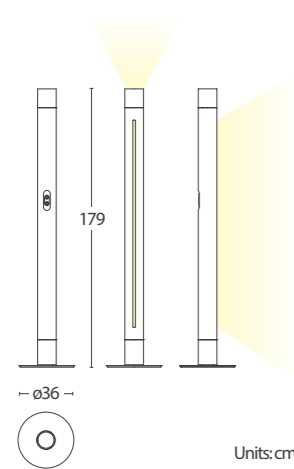

VENDÔME

Lampadaire caractérisé par une lumière indirecte et atmosphérique, diffusée par la source verticale insérée le long du fût en chêne massif naturel ou noir et par une lumière plus puissante, positionnée à son sommet et tournée vers le haut. Les pièces métalliques sont disponibles en finition laiton bronzé ou laiton cuivré.

Lampada da terra caratterizzata da una luce indiretta e d'atmosfera, diffusa dalla sorgente verticale inserita lungo il fusto in massello di rovere naturale o nero e da una luce più potente, posizionata nella sua sommità e rivolta verso l'alto. Le parti metalliche sono disponibili nelle finiture ottone bronzato o ottone ramato.