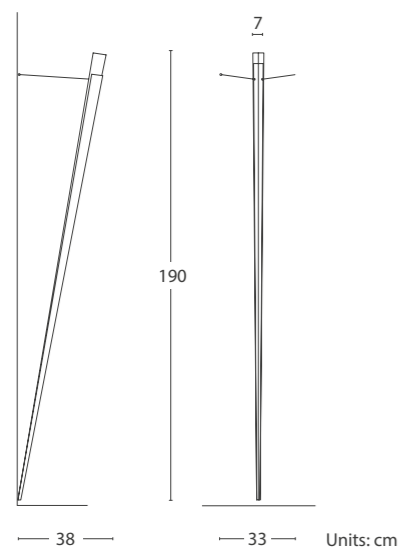

## TORCHÈRE

Applique à LED, avec connexion au sol.  
Disponibile en finitions noir mat ou blanc.  
Régulateur d'intensité inclus.

Lampada a LED da parete, con attacco  
a terra. Disponibile nelle finiture nero  
opaco o bianco. Regolatore di intensità  
incluso.