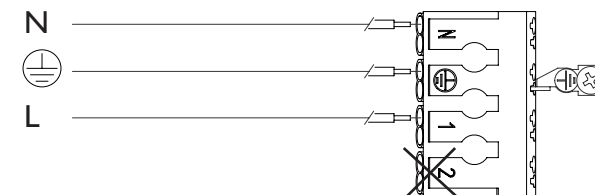

6a ON - OFF

6b PUSH DIMMING

6c BLUETOOTH DIMMING

Per scaricare l'applicazione LCI Light App accedere a Play Store (per sistemi Android) o App Store (per sistemi Apple). Per trovare la nostra applicazione utilizzare la barra di ricerca e una volta trovata procedere con l'installazione sul vostro dispositivo.
Per maggiori dettagli troverete tutti i video di spiegazione e di installazione, su YouTube, alla voce Playlist LCI Light App.