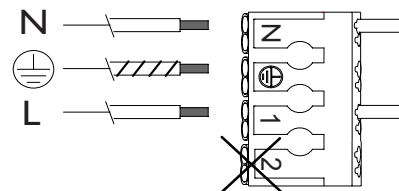

6a ON - OFF

6b PUSH DIMMING

6c BLUETOOTH DIMMING

Per scaricare l'applicazione LCI Light App accedere a Play Store (per sistemi Android) o App Store (per sistemi Apple). Per trovare la nostra applicazione utilizzare la barra di ricerca e una volta trovata procedere con l'installazione sul vostro dispositivo.
Per maggiori dettagli troverete tutti i video di spiegazione e di installazione, su YouTube, alla voce Playlist LCI Light App.