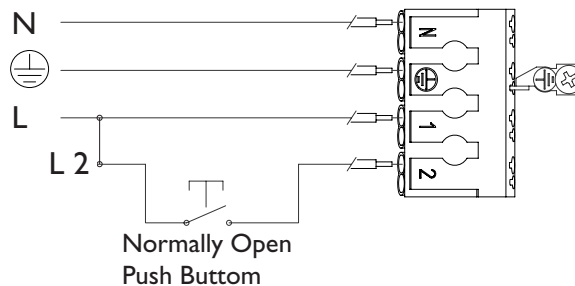

6a ON - OFF

6b PUSH DIMMING

6c BLUETOOTH DIMMING

Per scaricare l'applicazione LCI Light App accedere a Play Store (per sistemi Android) o App Store (per sistemi Apple). Per trovare la nostra applicazione utilizzare la barra di ricerca e una volta trovata procedere con l'installazione sul vostro dispositivo.
Per maggiori dettagli troverete tutti i video di spiegazione e di installazione, su YouTube, alla voce Playlist LCI Light App.