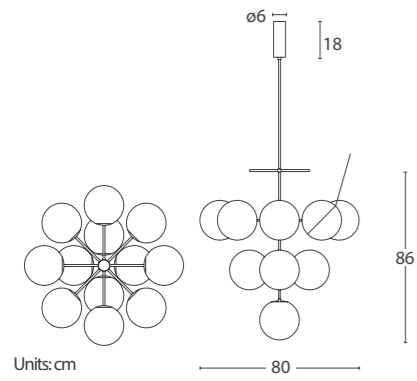

PLANETS

Suspension en laiton bronzé et sphères en verre opale blanc brillant. Hauteur disponible sur demande.

Sospensione realizzata in ottone bronzato e sfere in vetro bianco opale lucido. Altezza disponibile su richiesta.

FINISHES

● 176 Bronzed brass

DIFFUSER

Glossy white glass

SUGGESTED LIGHT SOURCE

220/240V E14

100/120V E12

LED max 13x6W