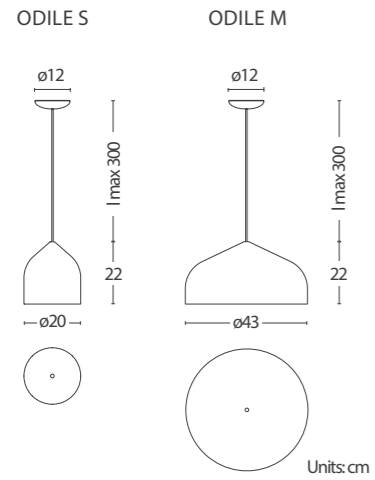

# ODILE

S / M

Les lampes à suspension de la série Odile sont disponibles en deux formes et diamètres différents, S - 20 cm et M - 43 cm. Coque en aluminium peinte avec des poudres époxy, disponible dans les finitions blanc FT, gris anthracite FT, vert sauge FT et moutarde FT.

Le lampade a sospensione della serie Odile sono disponibili in due differenti forme e diametri, S - 20 cm e M - 43 cm. Calotta in alluminio verniciata a polveri epossidiche, disponibile nelle finiture bianco FT, grigio antracite FT, verde salvia FT e senape FT.

#### FINISHES

- 105 FT White
- 125 FT Anthracite grey
- 126 FT Sage green
- 127 FT Senape