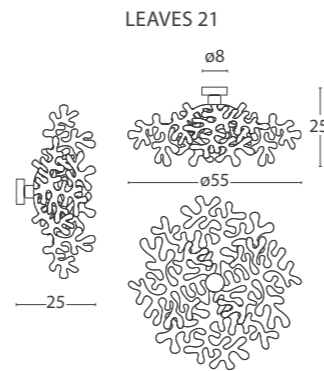

LEAVES

S / 21

Leaves est la plus petite version de la série, disponible en suspension et applique/plafonnier. Réalisé en tôles métalliques découpées au laser puis modelé à la main, il est disponible dans les finitions noir brillant, blanc brillant, vert chartreuse, rouge et feuille d'or. Pour la version suspendue, il est possible de décentraliser la fixation au plafond par rapport à l'auvent ou de commander un auvent à double sortie pour connecter deux lampes.

Leaves è la più piccola versione della serie, disponibile come sospensione e applique/plafone. Realizzata in fogli di metallo tagliati a laser e successivamente modellati a mano, è disponibile nelle finiture nero lucido, bianco lucido, verde chartreuse, rosso e foglia oro. Per la versione a sospensione, è possibile decentrare l'attacco a soffitto rispetto al rosone o ordinare un rosone con doppia uscita per collegare due lampade.

FINISHES

- 112 Glossy black
- 114 Glossy white
- 119 Chartreuse green
- 120 Red
- 130 Gold foil

CABLE

Transparent

SUGGESTED LIGHT SOURCE

- 220/240V E27
- 100/120V E26

LEAVES S

- ☞ **LED** (suggested)

SUGGESTED LIGHT SOURCE

- 220/240V E27
- 100/120V E26

LEAVES 21

- ☞ Special Mirror Silver max 100W
- ☞ **LED** Special Mirror Silver

CERTIFICATION

Units: cm