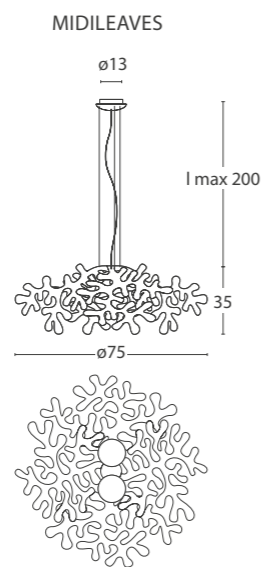

MIDILEAVES / SUPERLEAVES

Midileaves et Superleaves sont les versions à suspension, respectivement avec un diamètre de 75 et 105 cm. Fabriqué à partir de tôles découpées au laser puis modelées à la main, il est disponible dans les finitions noir brillant, blanc brillant, vert chartreuse, rouge et feuille d'or.

Midileaves e Superleaves sono le versioni a sospensione, rispettivamente dal diametro di 75 e 105 cm. Realizzata in fogli di metallo tagliati a laser e successivamente modellata a mano, è disponibile nelle finiture nero lucido, bianco lucido, verde chartreuse, rosso e foglia oro.

FINISHES

- 112 Glossy black
- 114 Glossy white
- 119 Chartreuse green
- 120 Red
- 130 Gold foil

CABLE

Transparent

SUGGESTED LIGHT SOURCE

220/240V E27
100/120V E26

MIDILEAVES max 2
SUPERLEAVES max 3

CERTIFICATION

CE PS E F Classe I IP20

Units: cm