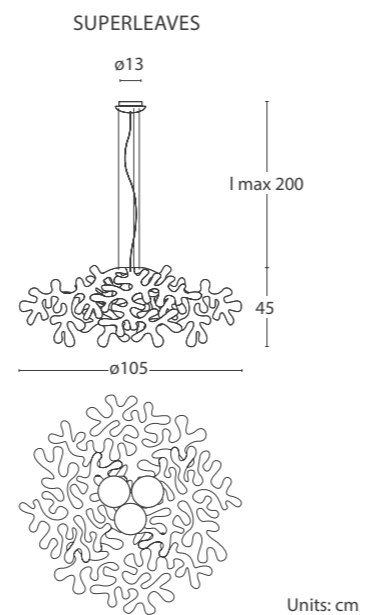

Midileaves e Superleaves sono le versioni a sospensione, rispettivamente dal diametro di 75 e 105 cm. Realizzata in fogli di metallo tagliati a laser e successivamente modellata a mano, è disponibile nelle finiture nero lucido, bianco lucido, verde chartreuse, rosso e foglia oro.

FINISHES

- 112 Glossy black
- 114 Glossy white
- 119 Chartreuse green
- 120 Red
- 130 Gold foil

CABLE

Transparent

SUGGESTED LIGHT SOURCE

220/240V E27
100/120V E26

MIDILEAVES max 2
SUPERLEAVES max 3

CERTIFICATION

CE PS E F Classe I IP20

Units: cm