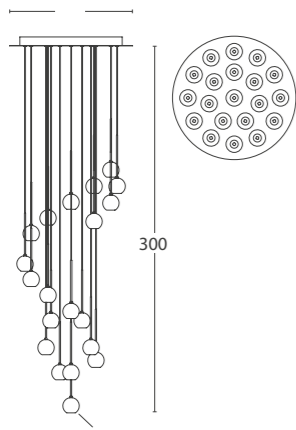

ELETTRA

ELETTRA 20

Plafonnier Cascade disponible en 20 ou 40 spots lumineux en verre borosilicaté. Sources lumineuses LED à partir de 3000k, 1,5W chacune incluses. Câble d'alimentation transparent d'une longueur standard de 3 m. La rosace peinte est blanc mat, les tiges suspendues sont en laiton poli.

Plafone a cascata disponibile in 20 o 40 punti luce in vetro borosilicato. Sorgenti LED da 3000k, 1,5W ciascuna incluse. Cavi di alimentazione trasparenti con lunghezza standard 3 m. Il rosone verniciato è disponibile nella finitura del bianco opaco, tige in ottone lucido.

ELETTRA 40

Units: cm

FINISHES

● 153 Polished Brass

DIFFUSER

Pyrex Glass

ELECTRONIC DRIVER

Included ON-OFF

CEILING ROSE

○ 106 Matte white

LIGHT SOURCE

LED G4 Miniature Bulb 100-240V

☐ ELETTRA 20 20x1,5W 2700lm 3000k

☐ ELETTRA 40 40x1,5W 5400lm 3000k

CERTIFICATION

CE F Classe I IP20