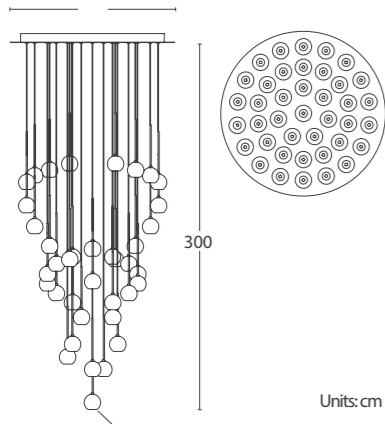

ELETTRA

ELETTRA 20

Plafonnier Cascade disponible en 20 ou 40 spots lumineux en verre borosilicaté. Sources lumineuses LED à partir de 3000k, 1,5W chacune incluses. Câble d'alimentation transparent d'une longueur standard de 3 m. La rosace peinte est blanc mat, les tiges suspendues sont en laiton poli.

Plafone a cascata disponibile in 20 o 40 punti luce in vetro borosilicato. Sorgenti LED da 3000k, 1,5W ciascuna incluse. Cavi di alimentazione trasparenti con lunghezza standard 3 m. Il rosone verniciato è disponibile nella finitura del bianco opaco, tige in ottone lucido.

ELETTRA 40

Units: cm

FINISHES

● 153 Polished Brass

DIFFUSER

Pyrex Glass

ELECTRONIC DRIVER

Included ON-OFF