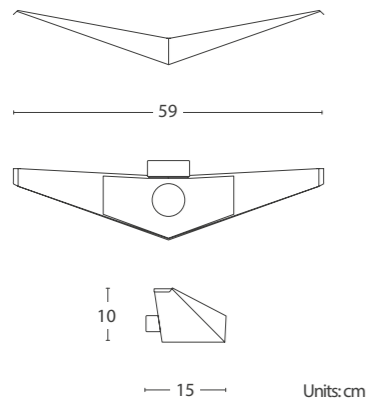

EAGLE

Applique à lumière indirecte. Fabriqué en métal enduit de poudre époxy. Disponible en finitions noir ou blanc mat. source LED dimmable intégré.

Lampada da parete a luce indiretta. Realizzata in metallo laccato a polveri epossidiche. Disponibile nelle finiture nero o bianco opaco. Sorgente LED dimmerabile integrata.