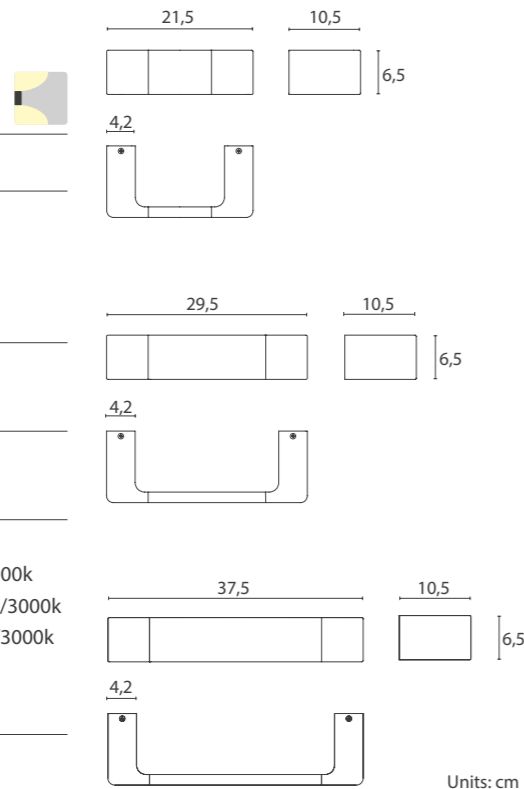

## Une parenthèse de lumière

Applique à lumière indirecte, Crochet a une ligne simple et caractéristique qui fait référence à la forme d'une accolade. Diffuseur en aluminium extrudé avec embouts moulés sous pression, peints avec des poudres époxy. Disponible dans les finitions en grès blanc FT, noir FT et grès dove-grey. Disponible en trois longueurs : S - 21,5 cm, M - 29,5 cm, L - 37,5 cm. Les sources LED SMD associées sont de 10/20/30 Watt. Ballast électronique On-Off intégré dans le corps de la lampe.

## Una parentesi di luce

Lampada da parete a luce indiretta, Crochet ha una linea semplice e caratteristica che cita la forma di una parentesi graffa. Diffusore in estruso di alluminio con testate di chiusura in pressofusione, verniciata a polveri epossidiche. Disponibile nelle finiture bianco FT, nero FT e grès grigio-tortora. Disponibile in tre lunghezze: S - 21,5 cm, M - 29,5 cm, L - 37,5 cm. Le relative sorgenti LED SMD sono da 10 / 20 / 30 Watt. Alimentatore elettronico On-Off integrato nel corpo lampada.