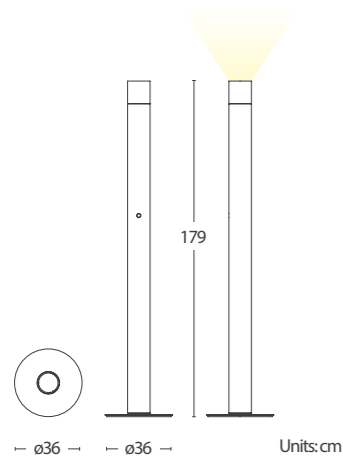

CONCORDE

Lampadaire à corps cylindrique métal. Le cadre chromé au son sommet et le volet de la base éclaircir et rendre agréable la simplicité de la forme. La lumière est dirigée vers le haut. Disponible en finitions FT blanc ou FT noir.

Lampada da terra con corpo cilindrico in metallo. La cornice cromata alla sua sommità e lo scuretto della base alleggeriscono e rendono piacevole la semplicità della forma. La luce è direzionata verso l'alto. Disponibile nelle finiture bianco FT o nero FT.