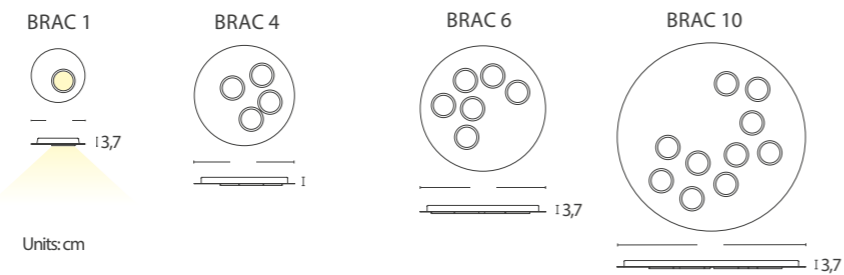

BRAC

Plafonniers circulaires en métal peint, disponibles en différentes finitions. Disponible en versions à 1, 4, 6 ou 10 lumières.
Alimentation électronique dimmable TRIAC intégrée dans le corps de la lampe.
Créez votre style, toutes les couleurs disponibles à la page 156.

Lampade circolari a plafoniera realizzate in metallo verniciato, disponibili in diverse finiture. Disponibili nelle versioni a 1, 4, 6 o 10 luci. Alimentatore elettronico dimmerabile TRIAC integrato nel corpo lampada. Crea il tuo stile, tutti i colori disponibili a pagina 156.

FINISHES

Lamp body: (Standard)

● 105 FT White (W)

Ring: (Standard)

● 105 FT White (W)

For more finishes refer to the configurator pag. 156

DIFFUSER

PMMA methacrylate diffuser
WIDE / MEDIUM / HONEY COMB

ELECTRONIC DRIVER

Dimmable included TRIAC

LIGHT SOURCE

LED 100/120V or 220/240V
2700k/3000k/4000k CRI>90

BRAC 1 1x5,8W 690lm

BRAC 4 4x5,8W 2760lm

BRAC 6 6x5,8W 4140lm

BRAC 10 10x5,8W 6950lm