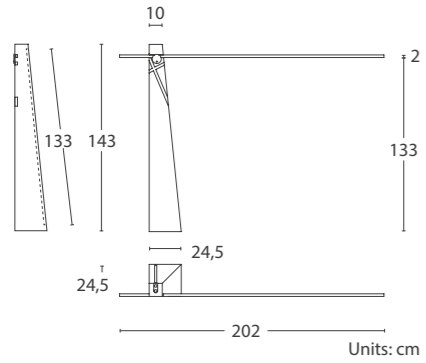

ASTOLFO

Lampadaire avec base en chêne massif ou noyer italien. Tige en aluminium anodisé noir. Les deux sources LED dimmables sont situées le long de la tige et à l'arrière de la base, pour un éclairage direct et indirect.

Lampada da terra con base realizzata in legno massello di rovere o noce nazionale. Asta in alluminio anodizzato di colore nero. Le due sorgenti LED dimmerabili sono collocate lungo l'asta e nel retro della base, per un'illuminazione sia diretta che indiretta.