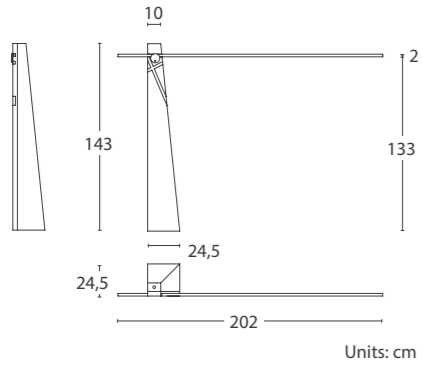

ASTOLFO HT

Lampadaire avec base en caisson en acier peint et façade en chêne massif. Tige en aluminium anodisé noir. La source LED dimmable est placée le long de la tige, pour un éclairage direct et indirect. Les trois rainures dans la partie supérieure de la base permettent de positionner la tige lumineuse sous trois angles différents par rapport à la base elle-même.

Lampada da terra con base realizzata in scatolato di acciaio verniciato e fronte in massello di rovere. Asta in alluminio anodizzato di colore nero. La sorgente LED dimmerabile è collocata lungo l'asta, per un'illuminazione sia diretta che indiretta. Le tre scanalature presenti nella parte superiore della base consentono all'asta luminosa di essere posizionata con tre differenti angoli rispetto alla base stessa.